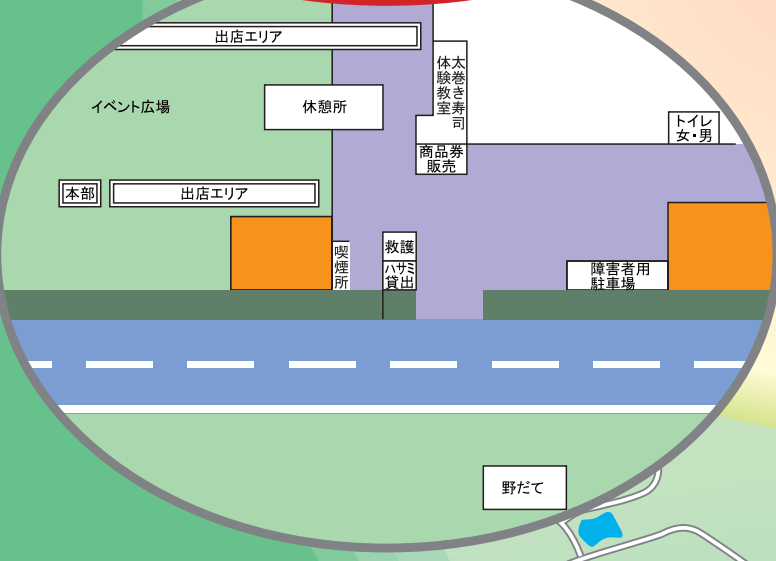

会場案内図

至大多喜町

松野交差点

297

至勝浦市街

松野

82

駐車場

メイン会場

TOTO勝浦工場
 プラテック(株)内
 勝浦市松野975-2
 Tel.0470-77-1111

コスモス畑

コスモス畑

コスモス畑

調整池

駐車場

主要地方道
 天津小湊・夷隅線

小松野

メイン会場

滝見苑
 勝浦パークゴルフ場
 勝浦市大楠1537
 Tel.0470-77-1414

大楠

野だて

イベント広場スケジュール	
11時～	総野小学校金管バンド
12時～	3B体操
13時～	勝浦ウインドアンサンブル(吹奏楽)
9時30分～13時	野だて

駐車場

勝浦ライスセンター
 勝浦市大楠1564-1

至宿戸

農業体験会場

駐車場

至鴨川市